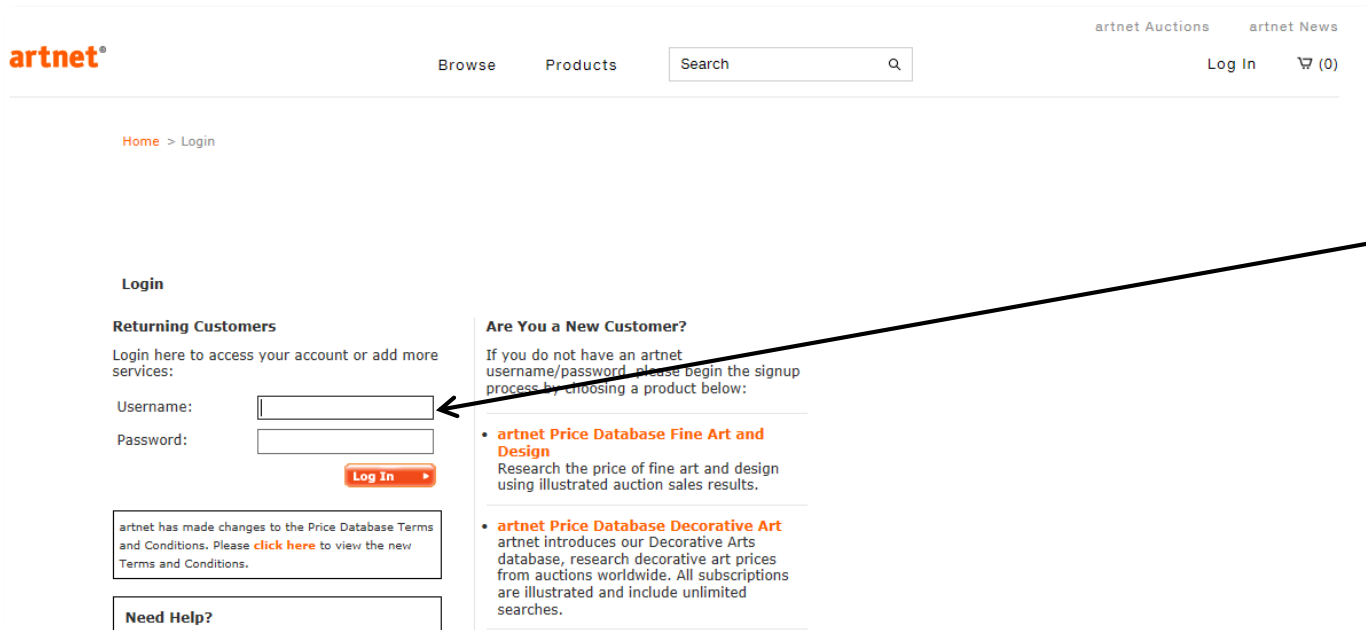

Rellene su nombre de usuario y su contraseña