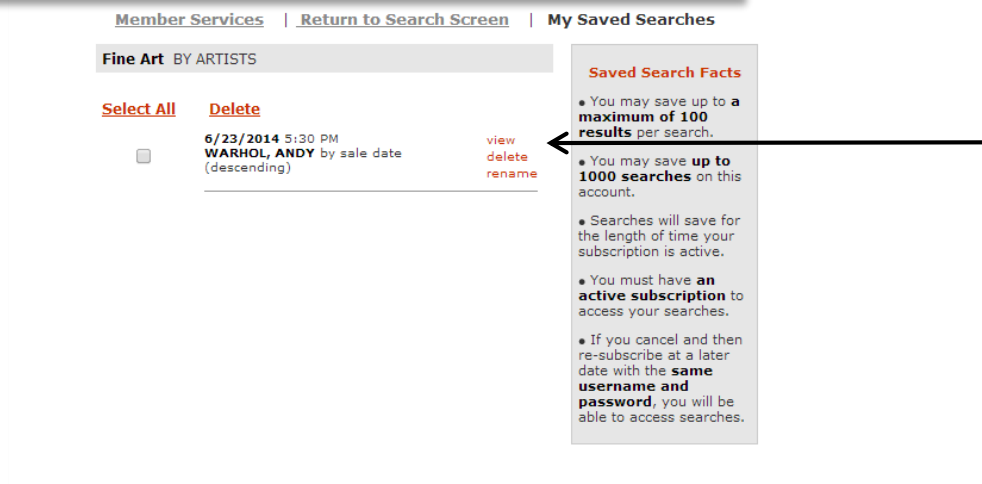

Seleccione todos los lotes o cada lote individualmente para imprimir o guardar

Después de haber seleccionado los lotes, haga clic aquí para imprimir o guardar sus resultados (o los dos)

Después de haber cliqueado "Save selected lots" una ventana abrirá para indicar que los resultados han sido guardados

Acceder sus búsquedas

Accede sus búsquedas guardadas seleccionando “Manage my account” bajo “My Account”

Seleccione “Saved searches”

Vea sus búsquedas guardadas

*Las búsquedas guardadas solo se pueden acceder con una suscripción activa